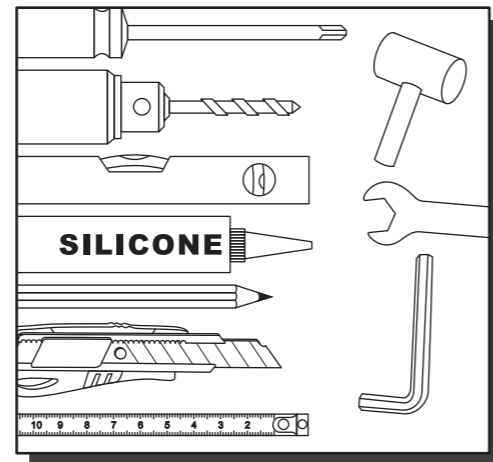

# FACILE 2 PORTE SCORREVOLI

4x30	4x14	4x10	4x10
6FX-2A 2X	PJ-4743 2X	PJ-4532 4X	PJ-4752 6X
LS-1107 2X	PJ-4615 2X	PT-01 2X	NK-01 1X
LZ-5013 4X	LZ-5014 4X	6B-2-15 2X	HG-11 2X
KBB-08 2X	KQ-04 2X	6x	