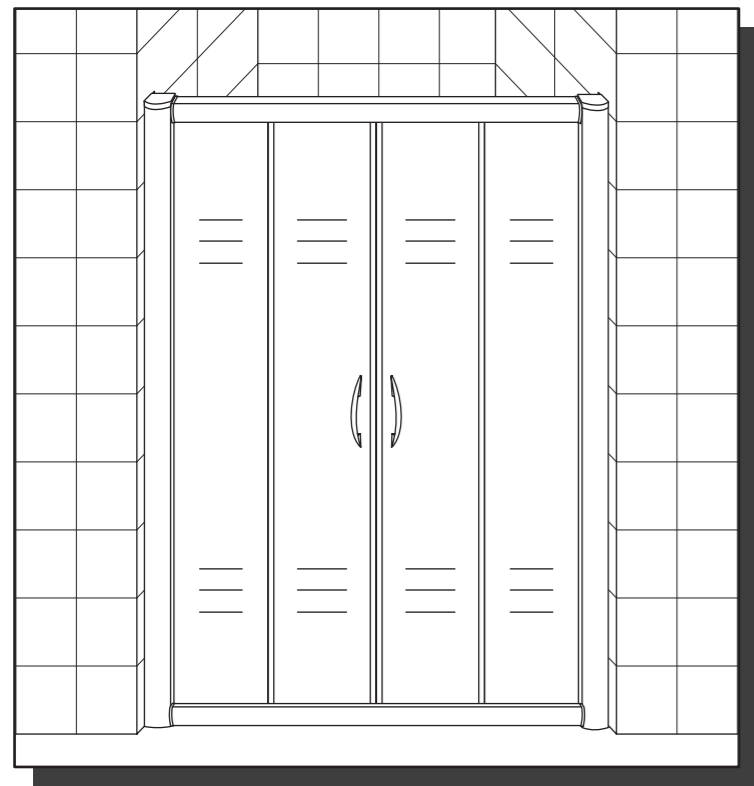

# FACILE 2 PORTE SCORREVOLI

4x30	4x14	4x10	4x10
6FX-2A 2X	PJ-4743 2X	PJ-4532 4X	PJ-4752 6X
LS-1107 2X	PJ-4615 2X	PT-01 2X	NK-01 1X
LZ-5013 4X	LZ-5014 4X	6B-2-15 2X	HG-11 2X
KBB-08 2X	KQ-04 2X	6x	