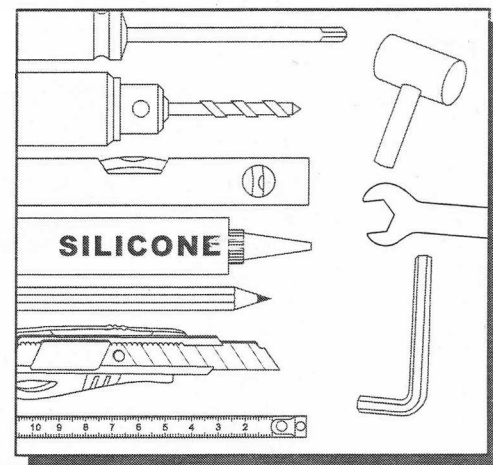

FACILE PORTA SCORREVOLE

4x30	4x14	4x10	4x10
FB-1107 1x	PJ-4743 2x	PJ-4532 2x	PJ-4553 10x
LS-1107 1x	PJ-4615 2x	PT-01 2x	6FX-1A 1x
LZ-5013 2x	LZ-5014 2x	6B-2-15 2x	HG-11 2x
KB5-08 1x	KC-04 2x	NK-01 1x	6x