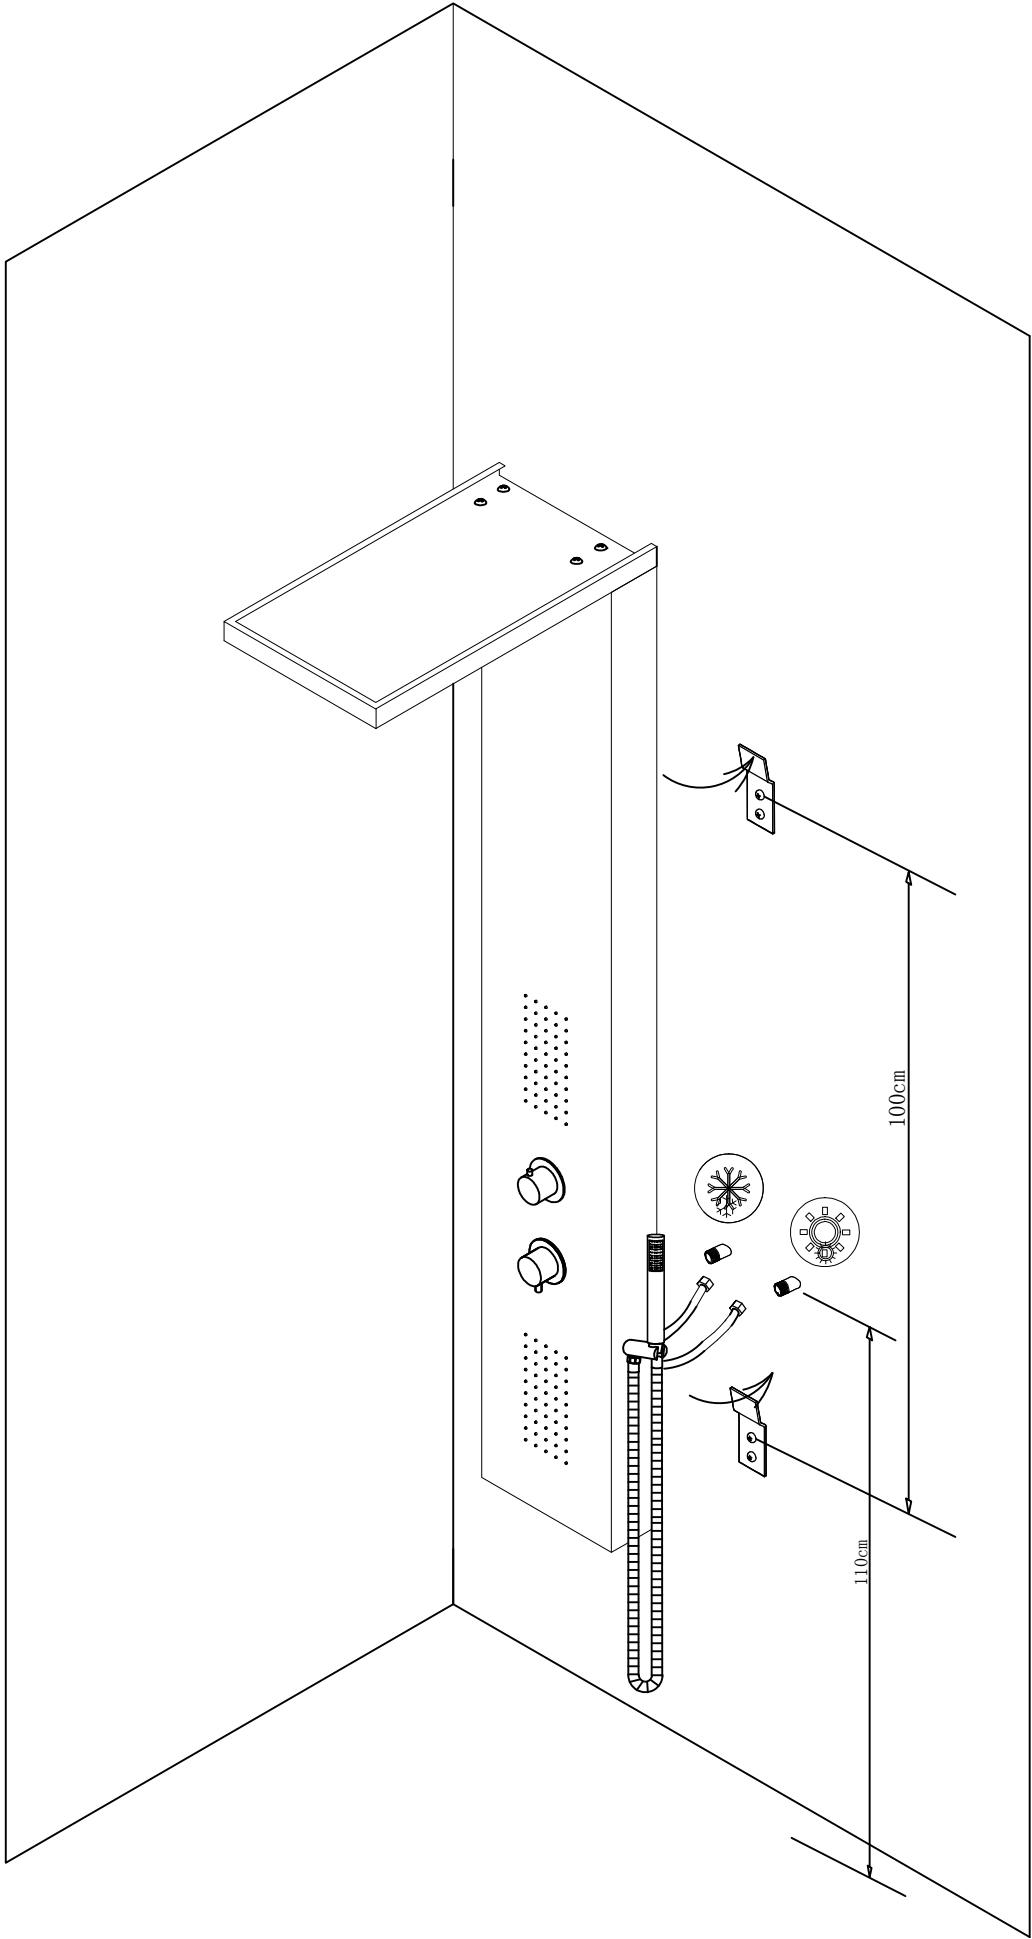

LIGHT TINITURA SPECCHIO / SQUARE FINITURE SATINATA

revita.
l'economia del benessere

Step 1:

Step 2:

Tools:

P2

per un posizionamento ideale, il getto superiore deve essere posizionato a circa 30 cm dalla testa dell' utilizzatore.