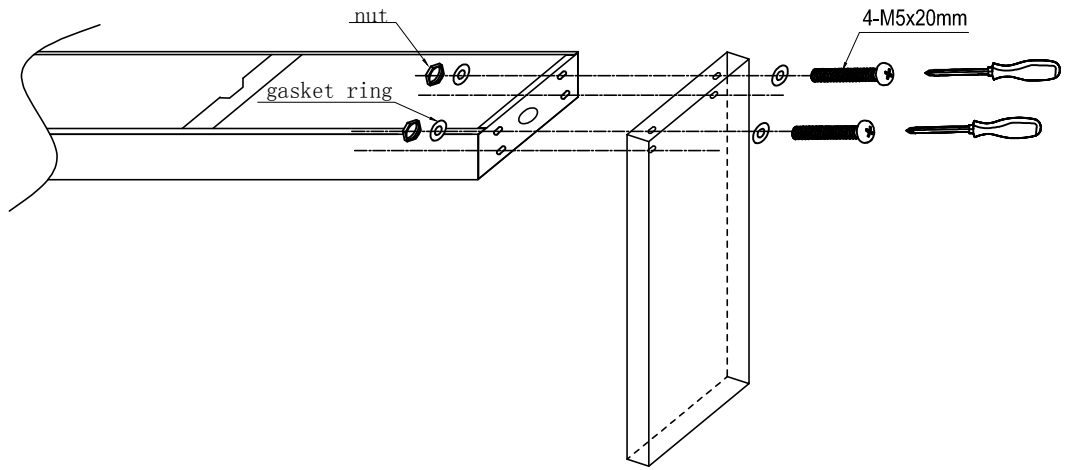

LIGHT TINITURA SPECCHIO / SQUARE FINITURE SATINATA

revita.
l'economia del benessere

Step 1:

Step 2:

Tools:

P2

per un posizionamento ideale, il getto superiore deve essere posizionato a circa 30 cm dalla testa dell' utilizzatore.