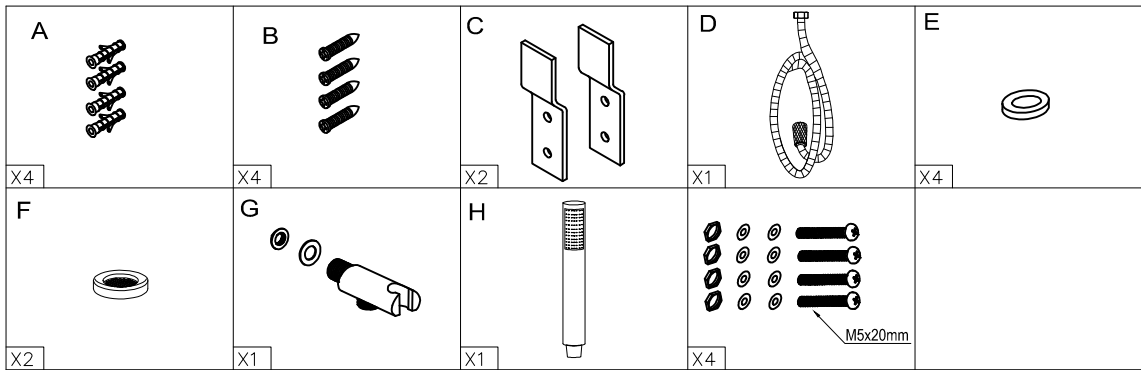

LIGHT TINITURA SPECCHIO / SQUARE FINITURE SATINATA

revita.
l'economia del benessere

Step 1:

Step 2:

Tools:

P2

per un posizionamento ideale, il getto superiore deve essere posizionato a circa 30 cm dalla testa dell' utilizzatore.