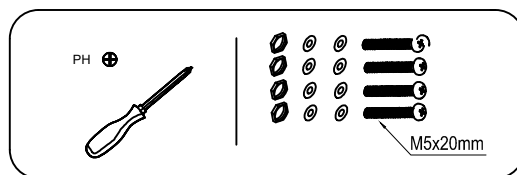

LIGHT TINITURA SPECCHIO / SQUARE FINITURE SATINATA

revita.
l'economia del benessere

Step 1:

Step 2:

Tools:

P2

per un posizionamento ideale, il getto superiore deve essere posizionato a circa 30 cm dalla testa dell' utilizzatore.