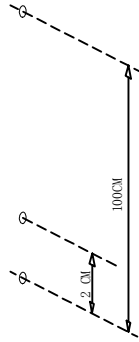

LIGHT TINITURA SPECCHIO / SQUARE FINITURE SATINATA

revita.
l'economia del benessere

Step 1:

Step 2:

Tools:

P2

per un posizionamento ideale, il getto superiore deve essere posizionato a circa 30 cm dalla testa dell' utilizzatore.