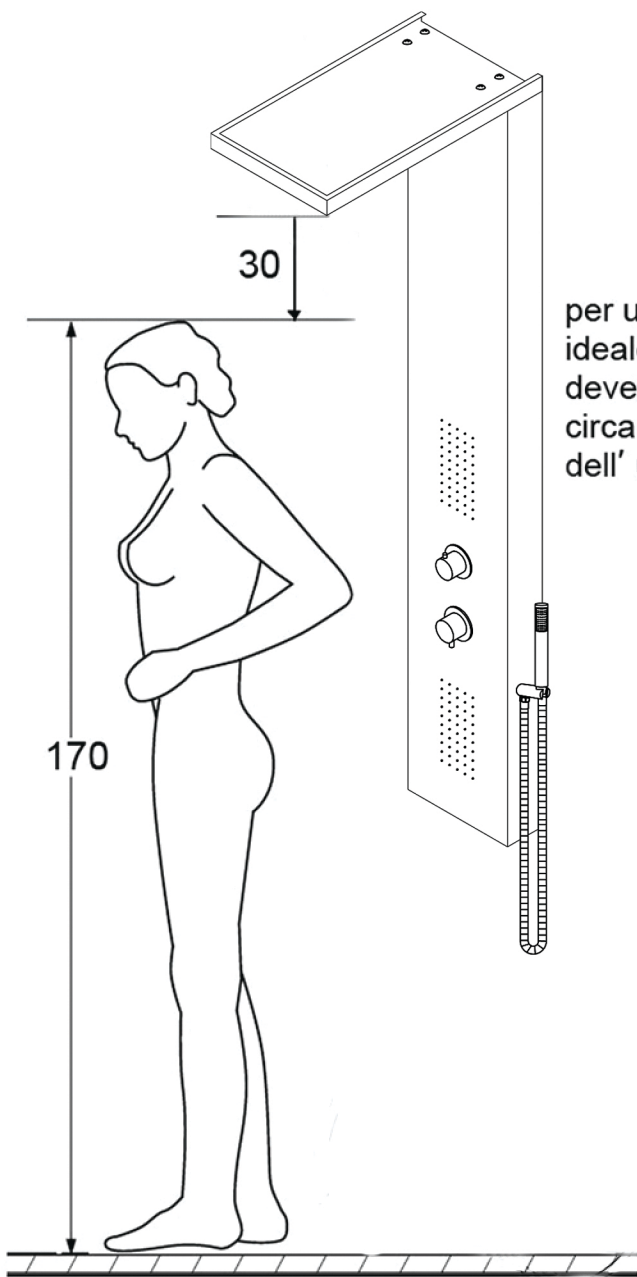

LIGHT TINITURA SPECCHIO / SQUARE FINITURE SATINATA

revita.
l'economia del benessere

Step 1:

Step 2:

Tools:

P2

per un posizionamento ideale, il getto superiore deve essere posizionato a circa 30 cm dalla testa dell' utilizzatore.