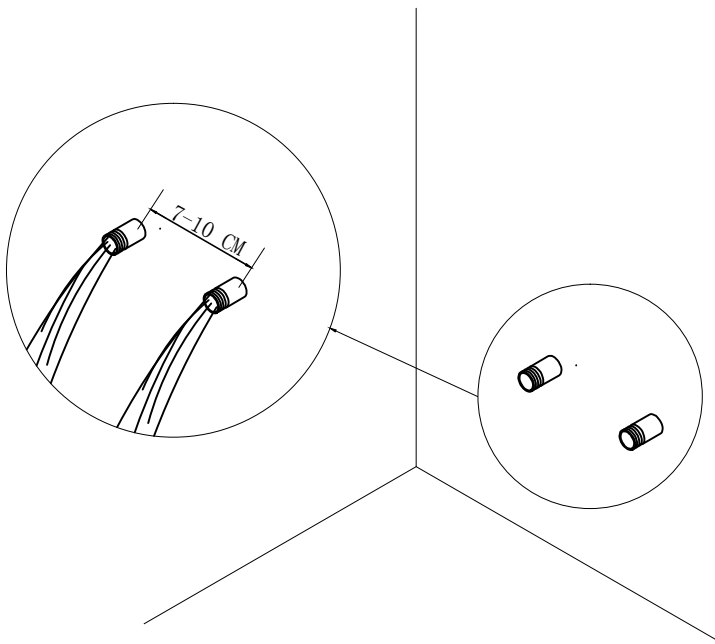

LIGHT TINITURA SPECCHIO / SQUARE FINITURE SATINATA

revita.
l'economia del benessere

Step 1:

Step 2:

Tools:

P2

per un posizionamento ideale, il getto superiore deve essere posizionato a circa 30 cm dalla testa dell' utilizzatore.