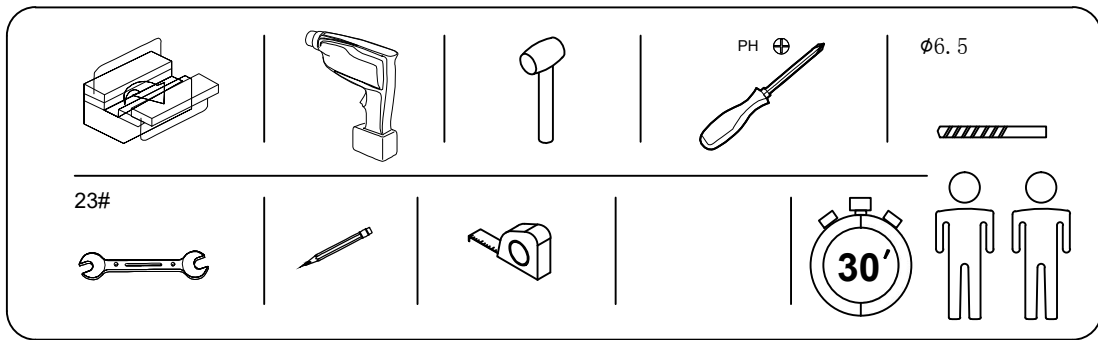

LIGHT TINITURA SPECCHIO / SQUARE FINITURE SATINATA

revita.
l'economia del benessere

Step 1:

Step 2:

Tools:

P2

per un posizionamento ideale, il getto superiore deve essere posizionato a circa 30 cm dalla testa dell' utilizzatore.