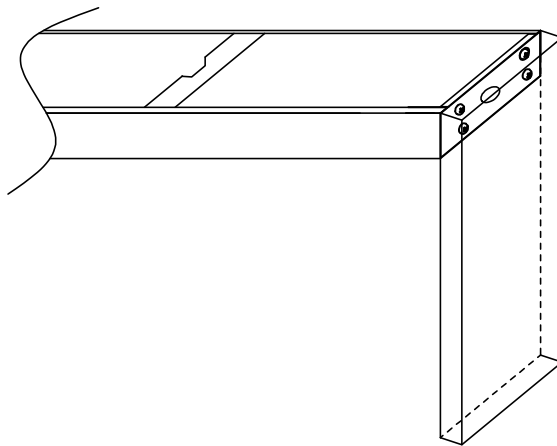

LIGHT TINITURA SPECCHIO / SQUARE FINITURE SATINATA

revita.
l'economia del benessere

Step 1:

Step 2:

Tools:

P2

per un posizionamento ideale, il getto superiore deve essere posizionato a circa 30 cm dalla testa dell' utilizzatore.