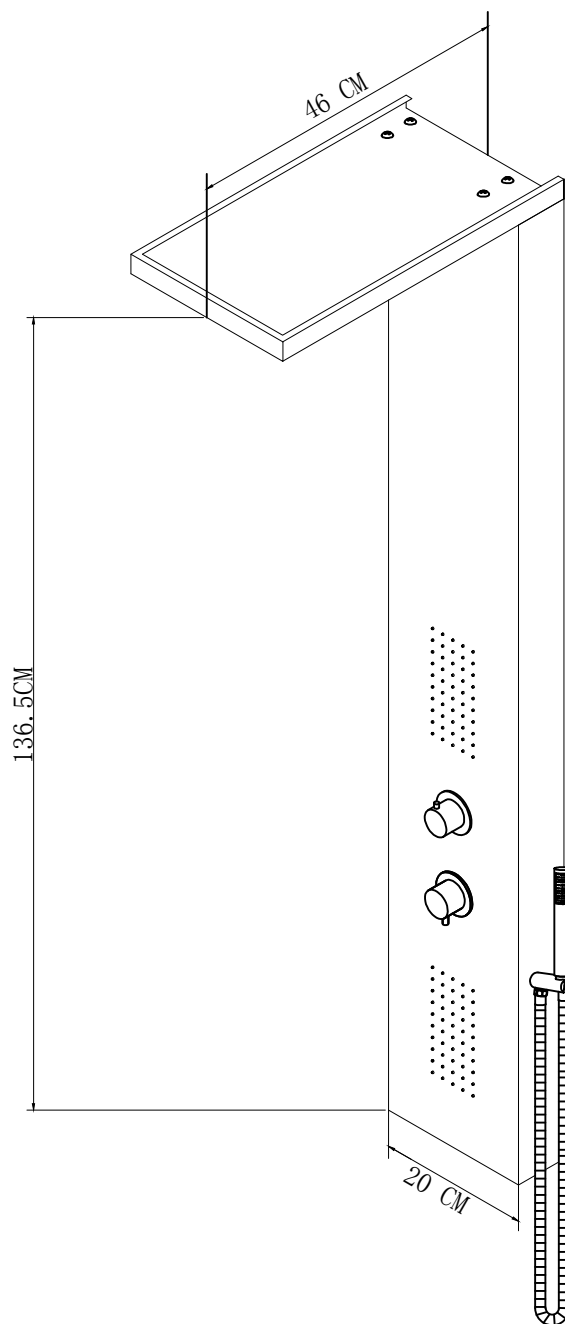

LIGHT TINITURA SPECCHIO / SQUARE FINITURE SATINATA

revita.
l'economia del benessere

Step 1:

Step 2:

Tools:

P2

per un posizionamento ideale, il getto superiore deve essere posizionato a circa 30 cm dalla testa dell' utilizzatore.