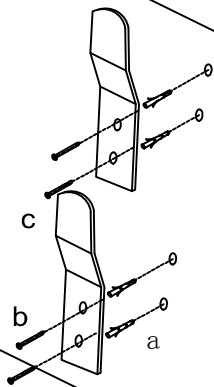

LIGHT TINITURA SPECCHIO / SQUARE FINITURE SATINATA

revita.
l'economia del benessere

Step 1:

Step 2:

Tools:

P2

per un posizionamento ideale, il getto superiore deve essere posizionato a circa 30 cm dalla testa dell' utilizzatore.