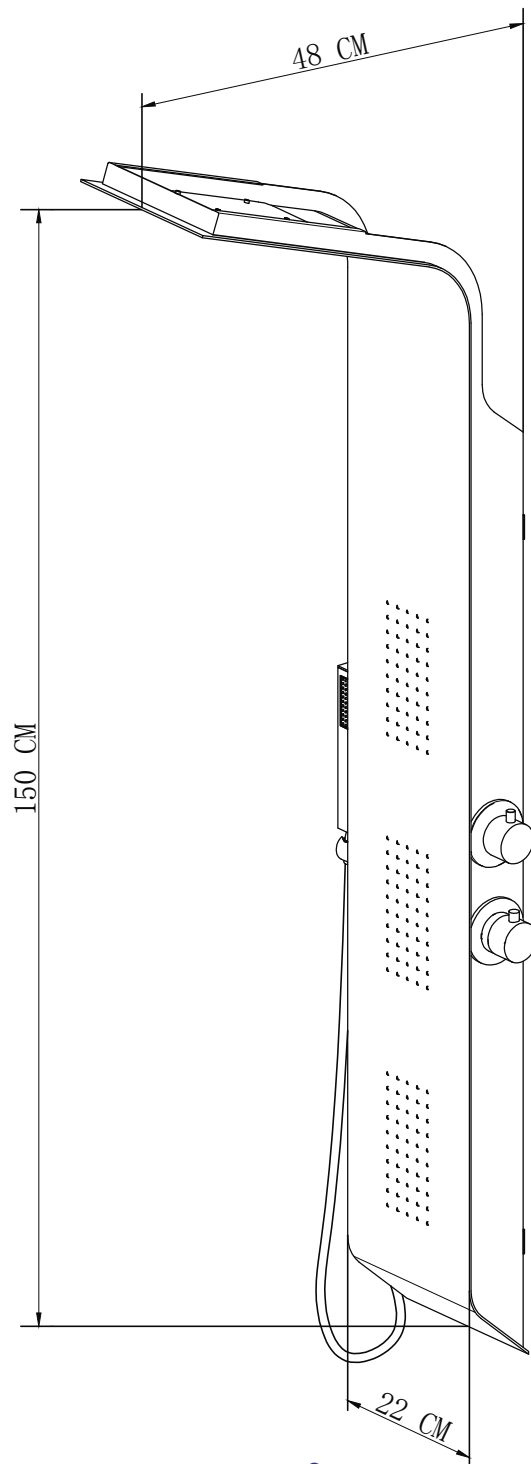

PLEASURE / URBAN

ACCIAIO INOX

revita.
l'economia del benessere