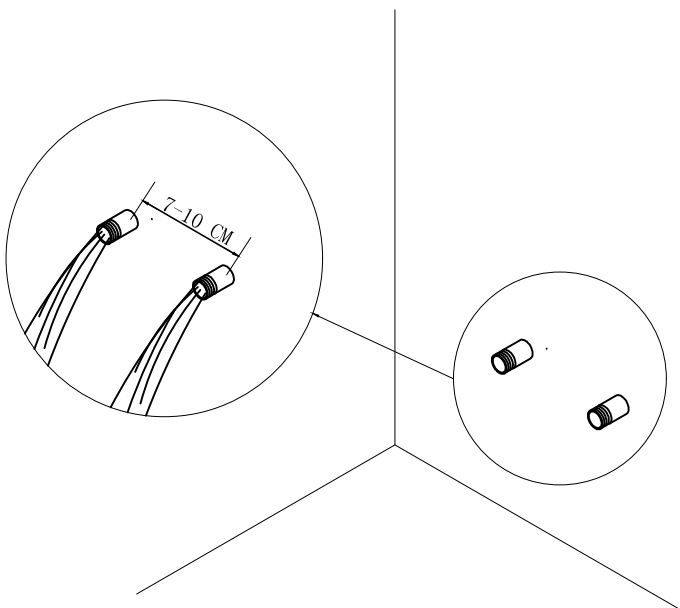

PLEASURE / URBAN

ACCIAIO INOX

revita.
l'economia del benessere

<p>A</p>  <p>X4</p>	<p>B</p>  <p>X4</p>	<p>C</p>  <p>X2</p>	<p>D</p>  <p>X1</p>	<p>E</p>  <p>X4</p>
<p>F</p>  <p>X2</p>	<p>G</p>  <p>X1</p>	<p>H</p>  <p>X1</p>		

per un posizionamento ideale, il getto superiore deve essere posizionato a circa 30 cm dalla testa dell' utilizzatore.