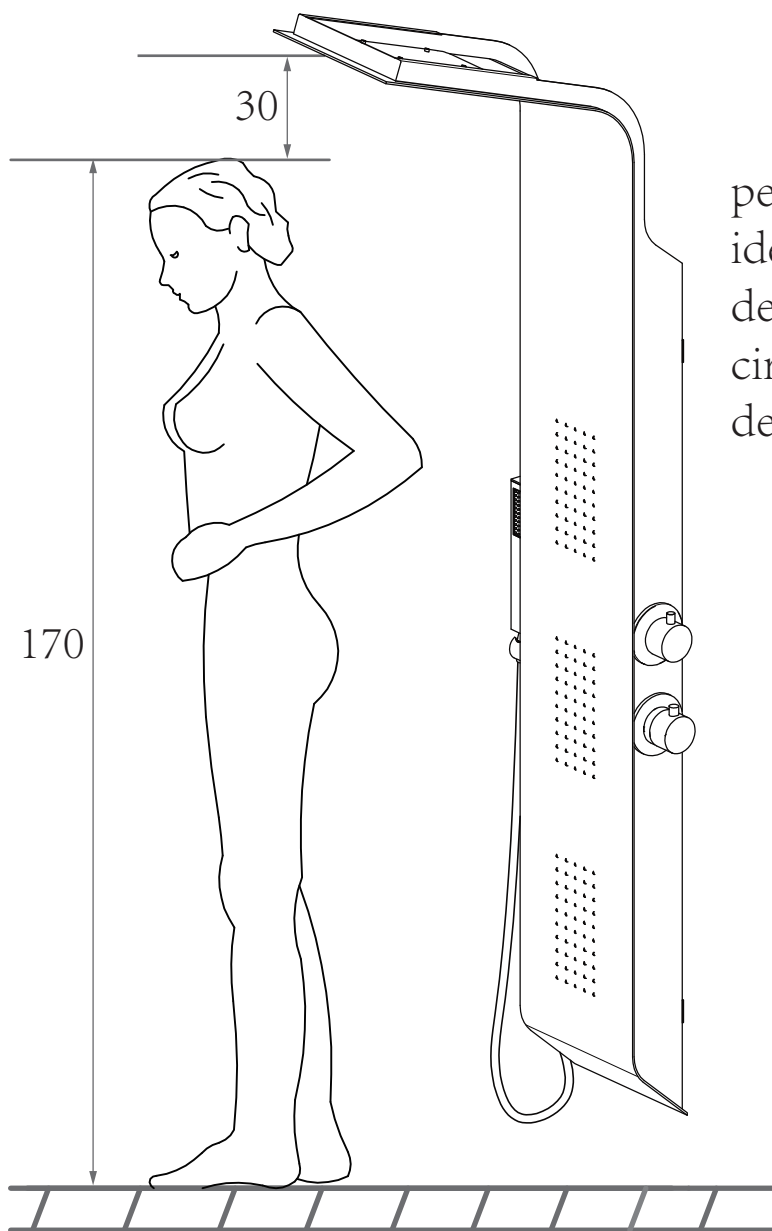

per un posizionamento ideale, il getto superiore deve essere posizionato a circa 30 cm dalla testa dell' utilizzatore.