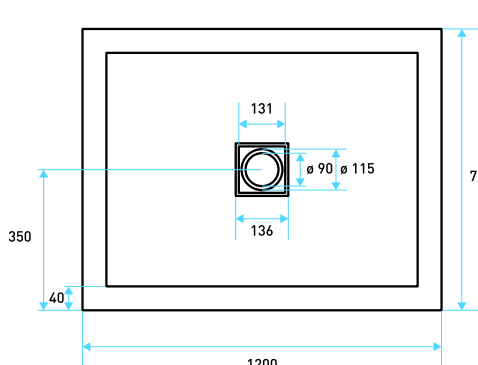

70x70

75x75

80x80

100x80

120x70

120x80

160x70

160x80

90x90

90x70

100x70

140x70

140x80

170x70

PILETTA PER PIATTI DOCCIA SMERALDO E SOFT