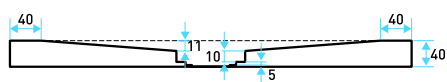

70x70

75x75

80x80

100x80

120x70

120x80

160x70

160x80

90x90

90x70

100x70

140x70

140x80

170x70

PILETTA PER PIATTI DOCCIA SMERALDO E SOFT