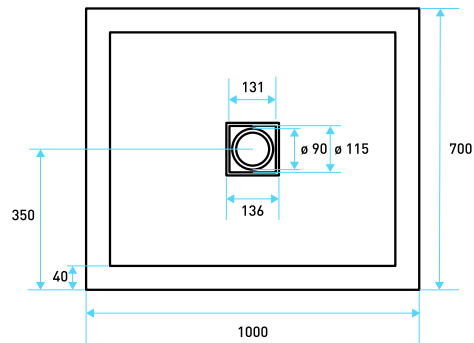

70x70

75x75

80x80

100x80

120x70

120x80

160x70

160x80

90x90

90x70

100x70

140x70

140x80

170x70

PILETTA PER PIATTI DOCCIA SMERALDO E SOFT