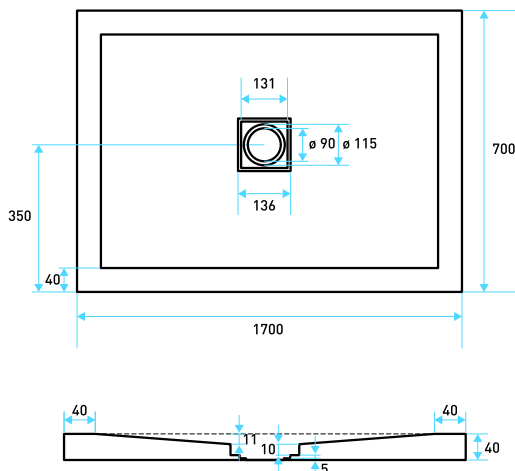

70x70

75x75

80x80

100x80

120x70

120x80

160x70

160x80

90x90

90x70

100x70

140x70

140x80

170x70

PILETTA PER PIATTI DOCCIA SMERALDO E SOFT