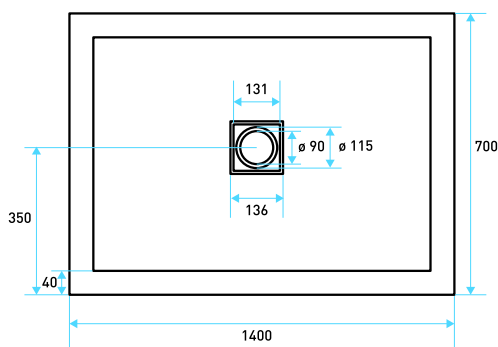

70x70

75x75

80x80

100x80

120x70

120x80

160x70

160x80

90x90

90x70

100x70

140x70

140x80

170x70

PILETTA PER PIATTI DOCCIA SMERALDO E SOFT