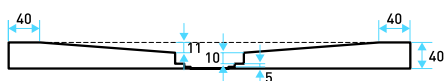

90x90

90x70

100x70

140x70

140x80

170x70

PILETTA PER PIATTI DOCCIA SMERALDO E SOFT