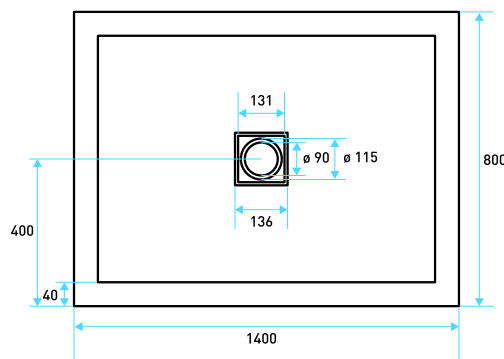

70x70

75x75

80x80

100x80

120x70

120x80

160x70

160x80

90x90

90x70

100x70

140x70

140x80

170x70

PILETTA PER PIATTI DOCCIA SMERALDO E SOFT