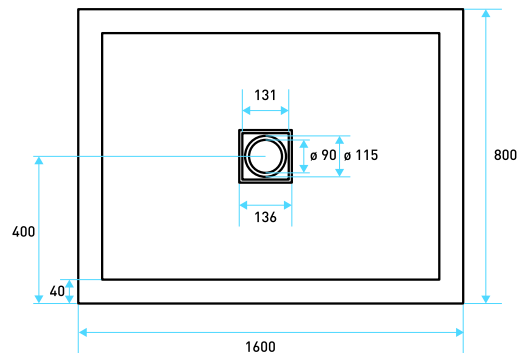

70x70

75x75

80x80

100x80

120x70

120x80

160x70

160x80

90x90

90x70

100x70

140x70

140x80

170x70

PILETTA PER PIATTI DOCCIA SMERALDO E SOFT