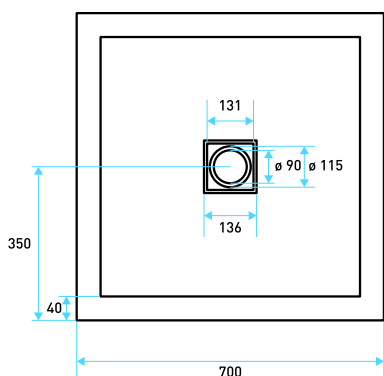

70x70

75x75

80x80

100x80

120x70

120x80

160x70

160x80

90x90

90x70

100x70

140x70

140x80

170x70

PILETTA PER PIATTI DOCCIA SMERALDO E SOFT