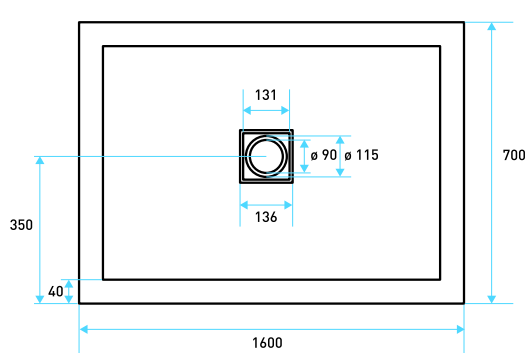

70x70

75x75

80x80

100x80

120x70

120x80

160x70

160x80

90x90

90x70

100x70

140x70

140x80

170x70

PILETTA PER PIATTI DOCCIA SMERALDO E SOFT