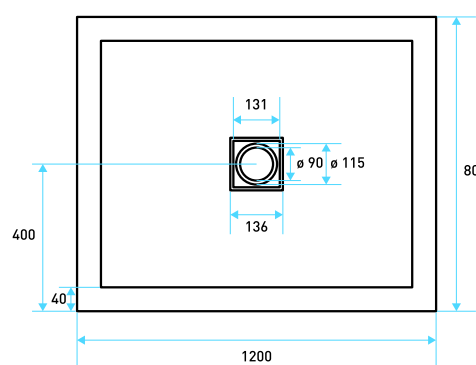

70x70

75x75

80x80

100x80

120x70

120x80

160x70

160x80

90x90

90x70

100x70

140x70

140x80

170x70

PILETTA PER PIATTI DOCCIA SMERALDO E SOFT