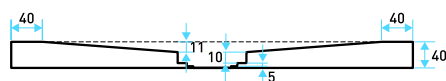

90x90

90x70

100x70

140x70

140x80

170x70

PILETTA PER PIATTI DOCCIA SMERALDO E SOFT