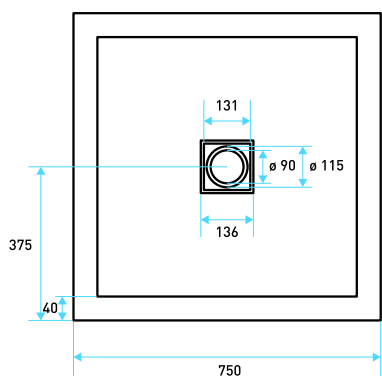

70x70

75x75

80x80

100x80

120x70

120x80

160x70

160x80

90x90

90x70

100x70

140x70

140x80

170x70

PILETTA PER PIATTI DOCCIA SMERALDO E SOFT