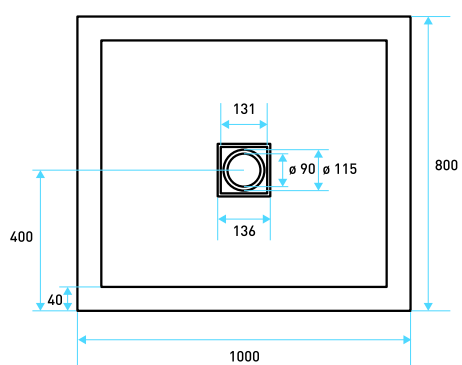

70x70

75x75

80x80

100x80

120x70

120x80

160x70

160x80

90x90

90x70

100x70

140x70

140x80

170x70

PILETTA PER PIATTI DOCCIA SMERALDO E SOFT