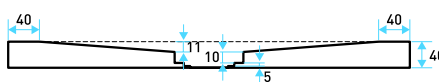

70x70

75x75

80x80

100x80

120x70

120x80

160x70

160x80

90x90

90x70

100x70

140x70

140x80

170x70

PILETTA PER PIATTI DOCCIA SMERALDO E SOFT