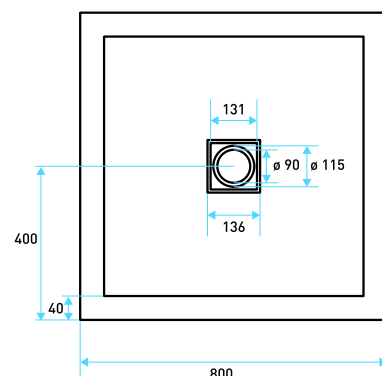

70x70

75x75

80x80

100x80

120x70

120x80

160x70

160x80

90x90

90x70

100x70

140x70

140x80

170x70

PILETTA PER PIATTI DOCCIA SMERALDO E SOFT