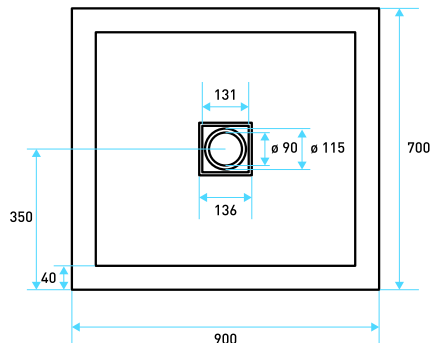

70x70

75x75

80x80

100x80

120x70

120x80

160x70

160x80

90x90

90x70

100x70

140x70

140x80

170x70

PILETTA PER PIATTI DOCCIA SMERALDO E SOFT