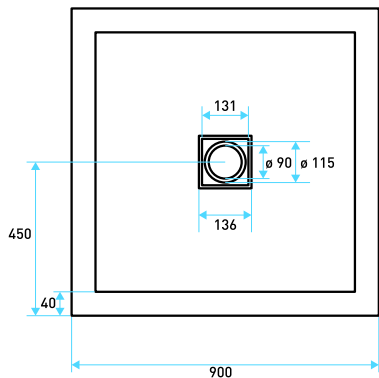

70x70

75x75

80x80

100x80

120x70

120x80

160x70

160x80

90x90

90x70

100x70

140x70

140x80

170x70

PILETTA PER PIATTI DOCCIA SMERALDO E SOFT