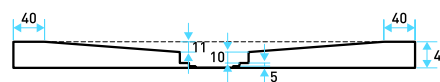

70x70

75x75

80x80

100x80

120x70

120x80

160x70

160x80

90x90

90x70

100x70

140x70

140x80

170x70

PILETTA PER PIATTI DOCCIA SMERALDO E SOFT